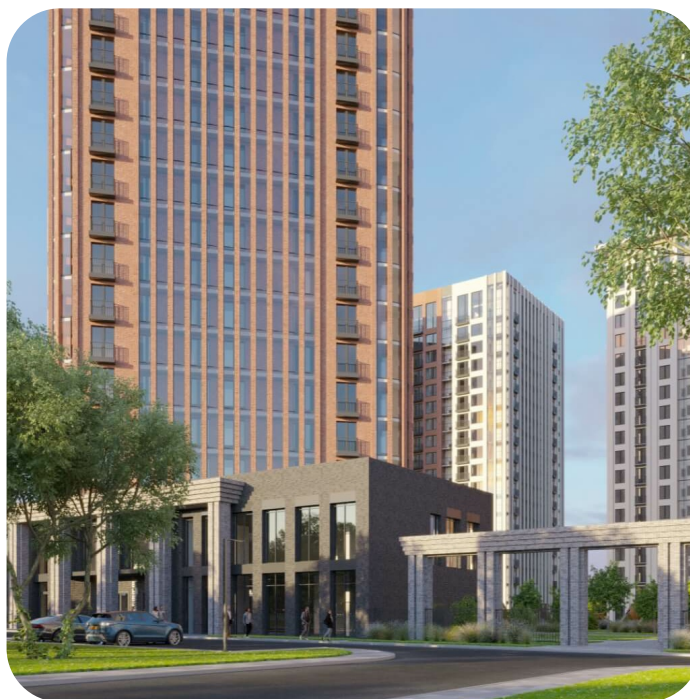

Квартира №116  
на **12** этаже • **30.13 м<sup>2</sup>**  
срок сдачи **3 квартал 2026**

**5 100 000 руб.**

стоимость квартиры

не является публичной офертой

Кирпичные дома класса комфорт с плюсом с просторной, безопасной и благоустроенной придомовой территорией

Запоминающаяся, респектабельная, яркая, разнообразная архитектура

Первая очередь включает три дома со стилобатом вдоль ул. Фадеева

**Офисы продаж**

г. Новосибирск,  
Д.Ковальчук 77, 2 этаж  
Мясниковой 30 к1

## Похожие квартиры

## Визуализации комплекса