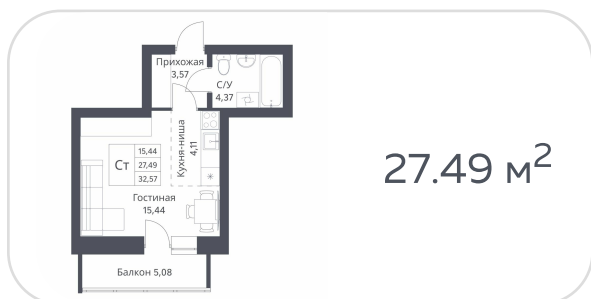

Похожие квартиры

Визуализации комплекса