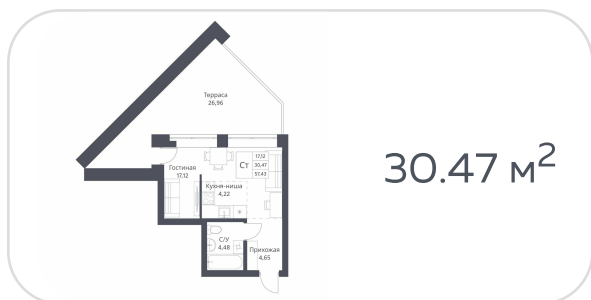

Похожие квартиры

Визуализации комплекса