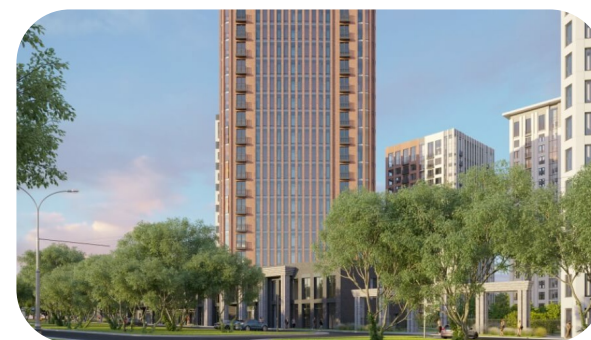

Квартира №116  
на **12** этаже • **30.13 м<sup>2</sup>**  
срок сдачи **3 квартал 2026**

**5 100 000 руб.**

стоимость квартиры

не является публичной офертой

Кирпичные дома класса комфорт с плюсом с просторной, безопасной и благоустроенной придомовой территорией

Запоминающаяся, респектабельная, яркая, разнообразная архитектура

Первая очередь включает три дома со стилобатом вдоль ул. Фадеева

**Офисы продаж**

г. Новосибирск,  
Д.Ковальчук 77, 2 этаж  
Мясниковой 30 к1

## Визуализации комплекса

Проектированием миниполиса занималась известная Архитектурно-планировочная мастерская В. В. Фефелова. Незаурядные архитектурные решения «Форы» преобразуют представление об исторической локации, в то же время основываясь на корнях традиций. Когда-то в этом месте были сады, и стоящие обособленно дома комплекса напоминают деревья. Каждое дерево уникально и неповторимо – так и дома здесь отличаются цветами и фактурой фасадов.