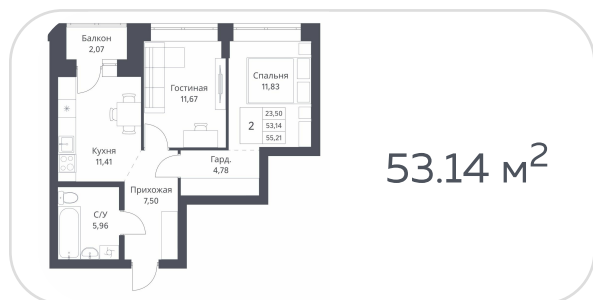

Похожие квартиры

Визуализации комплекса