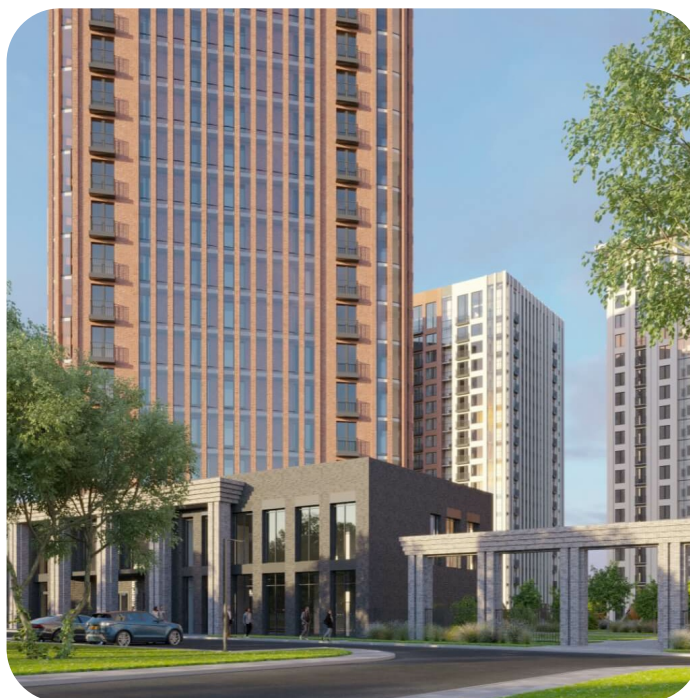

Квартира №141  
на **14** этаже · **52.46 м<sup>2</sup>**  
срок сдачи **3 квартал 2026**

**6 950 000 руб.**

СТОИМОСТЬ КВАРТИРЫ

не является публичной офертой

Кирпичные дома класса комфорт с плюсом с просторной, безопасной и благоустроенной придомовой территорией

Запоминающаяся, респектабельная, яркая, разнообразная архитектура

Первая очередь включает три дома со стилобатом вдоль ул. Фадеева

## Визуализации комплекса

Проектированием миниполиса занималась известная Архитектурно-планировочная мастерская В. В. Фефелова. Незаурядные архитектурные решения «Форы» преобразуют представление об исторической локации, в то же время основываясь на корнях традиций. Когда-то в этом месте были сады, и стоящие обособленно дома комплекса напоминают деревья. Каждое дерево уникально и неповторимо – так и дома здесь отличаются цветами и фактурой фасадов.