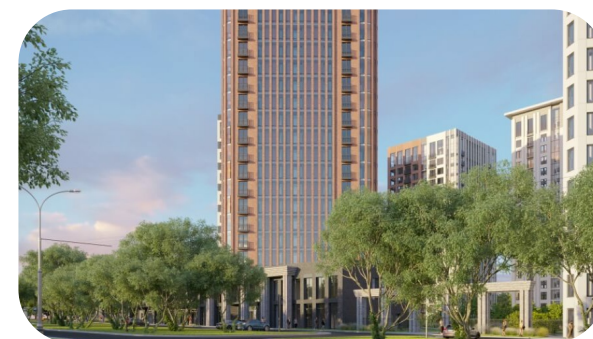

Квартира №141  
на **14** этаже · **52.46 м<sup>2</sup>**  
срок сдачи **3 квартал 2026**

**6 950 000 руб.**

СТОИМОСТЬ КВАРТИРЫ

не является публичной офертой

Кирпичные дома класса комфорт с плюсом с просторной, безопасной и благоустроенной придомовой территорией

Запоминающаяся, респектабельная, яркая, разнообразная архитектура

Первая очередь включает три дома со стилобатом вдоль ул. Фадеева

## Визуализации комплекса

Проектированием миниполиса занималась известная Архитектурно-планировочная мастерская В. В. Фефелова. Незаурядные архитектурные решения «Форы» преобразуют представление об исторической локации, в то же время основываясь на корнях традиций. Когда-то в этом месте были сады, и стоящие обособленно дома комплекса напоминают деревья. Каждое дерево уникально и неповторимо – так и дома здесь отличаются цветами и фактурой фасадов.