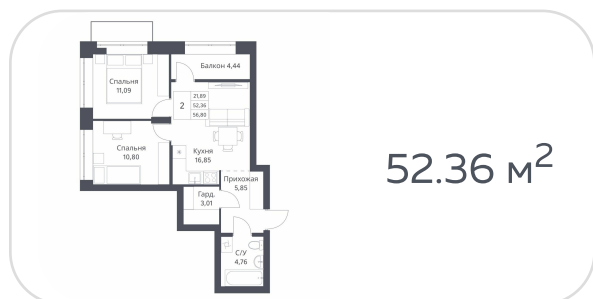

Похожие квартиры

Визуализации комплекса