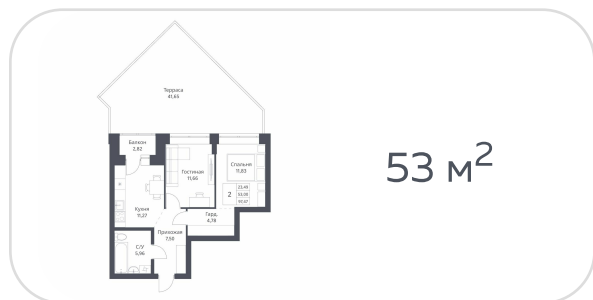

Похожие квартиры

Визуализации комплекса