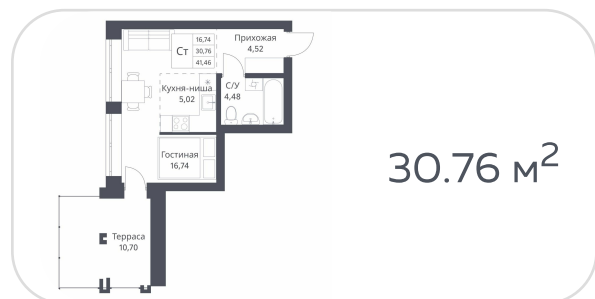

Похожие квартиры