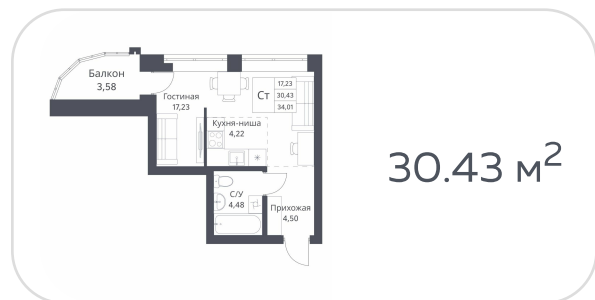

Похожие квартиры