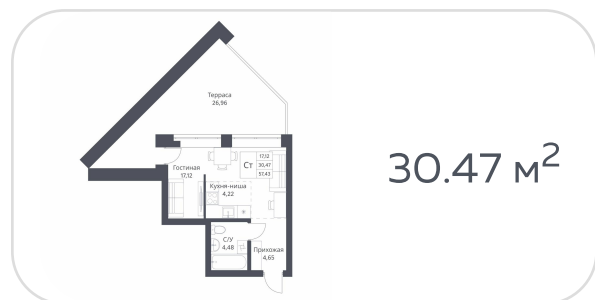

Похожие квартиры