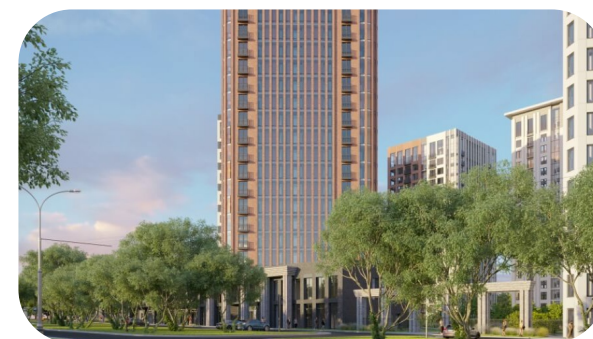

Квартира №22

на 4 этаже · **53.14 м<sup>2</sup>**

срок сдачи **3 квартал 2026**

**6 750 000 руб.**

стоимость квартиры

не является публичной офертой

Кирпичные дома класса комфорт с плюсом с просторной, безопасной и благоустроенной придомовой территорией

Запоминающаяся, респектабельная, яркая, разнообразная архитектура

Первая очередь включает три дома со стилобатом вдоль ул. Фадеева

**Офисы продаж**

г. Новосибирск,  
Д.Ковальчук 77, 2 этаж  
Мясниковой 30 к1

## Визуализации комплекса

Проектированием миниполиса занималась известная Архитектурно-планировочная мастерская В. В. Фефелова. Незаурядные архитектурные решения «Форы» преобразуют представление об исторической локации, в то же время основываясь на корнях традиций. Когда-то в этом месте были сады, и стоящие обособленно дома комплекса напоминают деревья. Каждое дерево уникально и неповторимо – так и дома здесь отличаются цветами и фактурой фасадов.