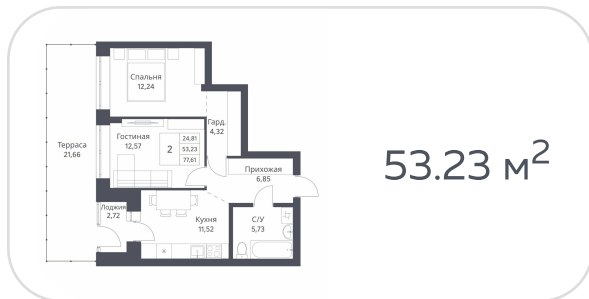

Похожие квартиры

Визуализации комплекса