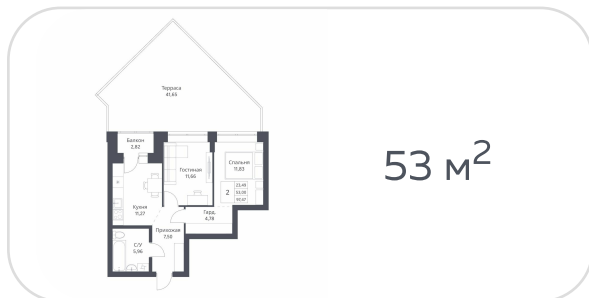

Похожие квартиры

Визуализации комплекса