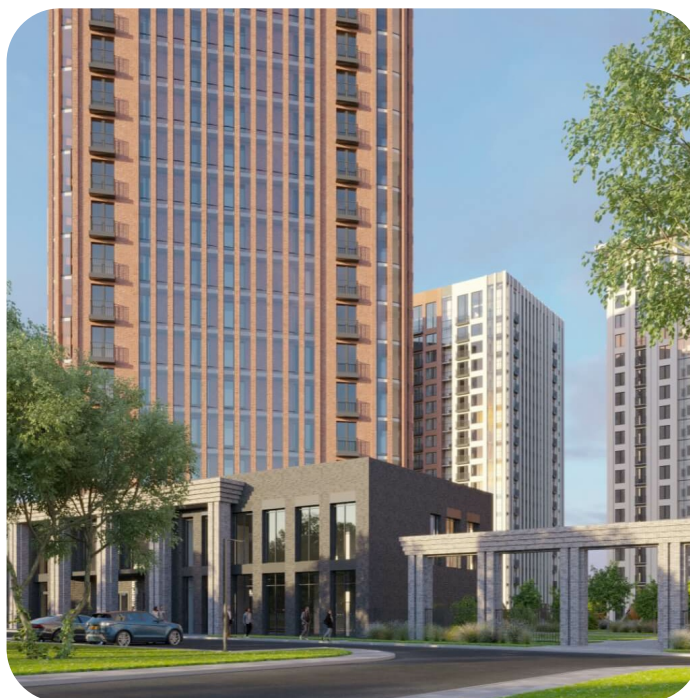

Квартира №22

на 4 этаже · **53.14 м<sup>2</sup>**

срок сдачи **3 квартал 2026**

**6 750 000 руб.**

стоимость квартиры

не является публичной офертой

Кирпичные дома класса комфорт с плюсом с просторной, безопасной и благоустроенной придомовой территорией

Запоминающаяся, респектабельная, яркая, разнообразная архитектура

Первая очередь включает три дома со стилобатом вдоль ул. Фадеева

**Офисы продаж**

г. Новосибирск,  
Д.Ковальчук 77, 2 этаж  
Мясниковой 30 к1

## Визуализации комплекса

Проектированием миниполиса занималась известная Архитектурно-планировочная мастерская В. В. Фефелова. Незаурядные архитектурные решения «Форы» преобразуют представление об исторической локации, в то же время основываясь на корнях традиций. Когда-то в этом месте были сады, и стоящие обособленно дома комплекса напоминают деревья. Каждое дерево уникально и неповторимо – так и дома здесь отличаются цветами и фактурой фасадов.