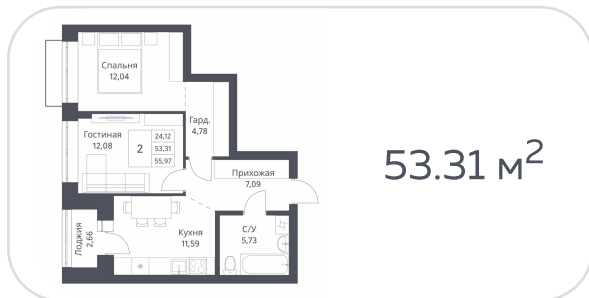

Похожие квартиры

Визуализации комплекса