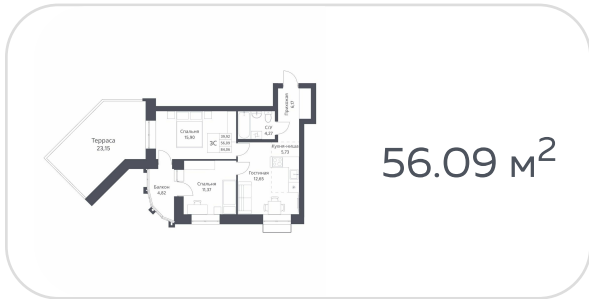

Похожие квартиры

Визуализации комплекса