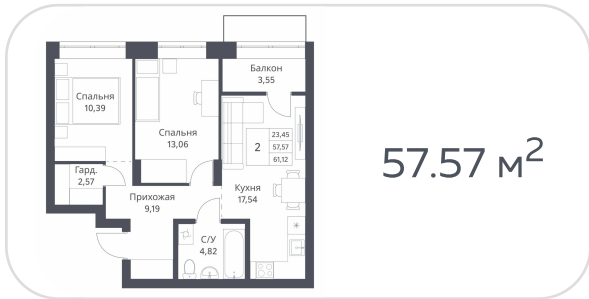

Похожие квартиры

Визуализации комплекса