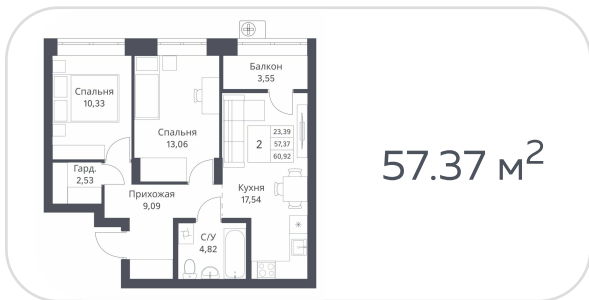

Похожие квартиры

Визуализации комплекса