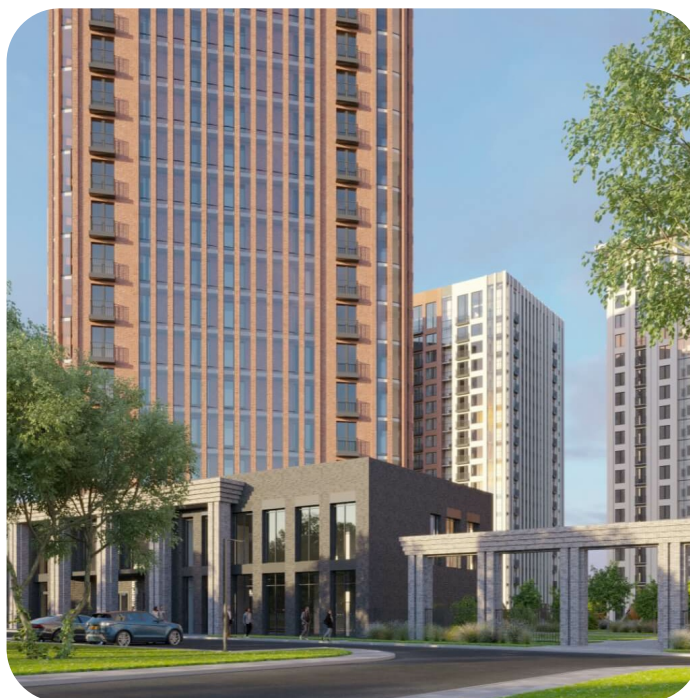

Квартира №32

на **5** этаже • **68.74 м<sup>2</sup>**

срок сдачи **3 квартал 2026**

**8 300 000 руб.**

стоимость квартиры

не является публичной офертой

Кирпичные дома класса комфорт с плюсом с просторной, безопасной и благоустроенной придомовой территорией

Запоминающаяся, респектабельная, яркая, разнообразная архитектура

Первая очередь включает три дома со стилобатом вдоль ул. Фадеева

**Офисы продаж**

г. Новосибирск,  
Д.Ковальчук 77, 2 этаж  
Мясникова 30 к1

## Визуализации комплекса

Проектированием миниполиса занималась известная Архитектурно-планировочная мастерская В. В. Фефелова. Незаурядные архитектурные решения «Форы» преобразуют представление об исторической локации, в то же время основываясь на корнях традиций. Когда-то в этом месте были сады, и стоящие обособленно дома комплекса напоминают деревья. Каждое дерево уникально и неповторимо – так и дома здесь отличаются цветами и фактурой фасадов.