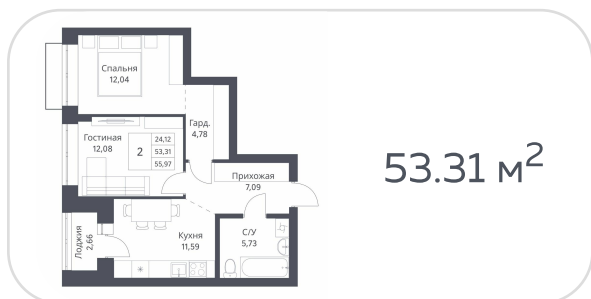

Квартира №40

на **6** этаже · **53.14 м²**

срок сдачи **3 квартал 2026**

6 750 000 руб.

стоимость квартиры

не является публичной офертой

Кирпичные дома класса комфорт с плюсом с просторной, безопасной и благоустроенной придомовой территорией

Визуализации комплекса

Локация

Миниполис «Фора» расположен в Калининском районе Новосибирска, историческом центре Родников, откуда началось строительство микрорайона и радикально изменит к лучшему жизнь в локации улиц Фадеева, Мясниковой и Игарской.