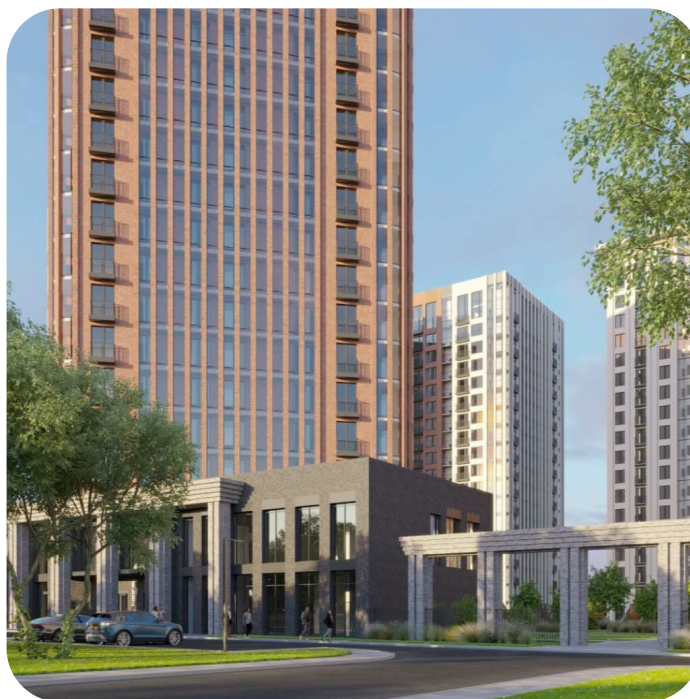

Квартира №40

на **6** этаже · **53.14 м²**

срок сдачи **3 квартал 2026**

6 750 000 руб.

стоимость квартиры

не является публичной офертой

Кирпичные дома класса комфорт с плюсом с просторной, безопасной и благоустроенной придомовой территорией

Запоминающаяся, респектабельная, яркая, разнообразная архитектура

Первая очередь включает три дома со стилобатом вдоль ул. Фадеева

Офисы продаж

г. Новосибирск,
Д.Ковальчук 77, 2 этаж
Мясниковой 30 к1

Похожие квартиры

Визуализации комплекса

Локация

Миниполис «Фора» расположен в Калининском районе Новосибирска, историческом центре Родников, откуда началось строительство микрорайона и радикально изменит к лучшему жизнь в локации улиц Фадеева, Мясниковой и Игарской.

Проектированием миниполиса занималась известная Архитектурно-планировочная мастерская В. В. Фефелова. Незаурядные архитектурные решения «Форы» преобразуют представление об исторической локации, в то же время основываясь на корнях традиций. Когда-то в этом месте были сады, и стоящие обособленно дома комплекса напоминают деревья. Каждое дерево уникально и неповторимо – так и дома здесь отличаются цветами и фактурой фасадов.