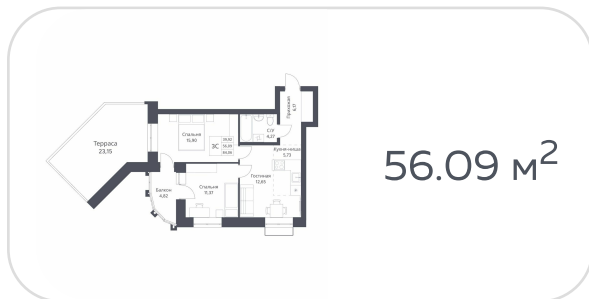

Похожие квартиры

Визуализации комплекса