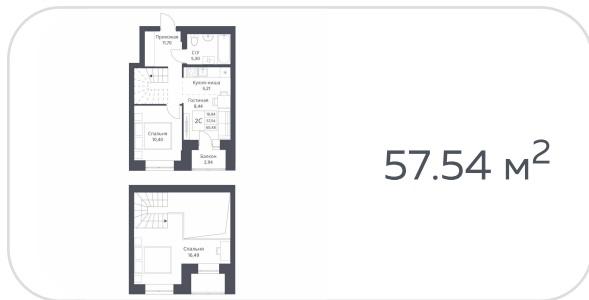

Похожие квартиры

Визуализации комплекса