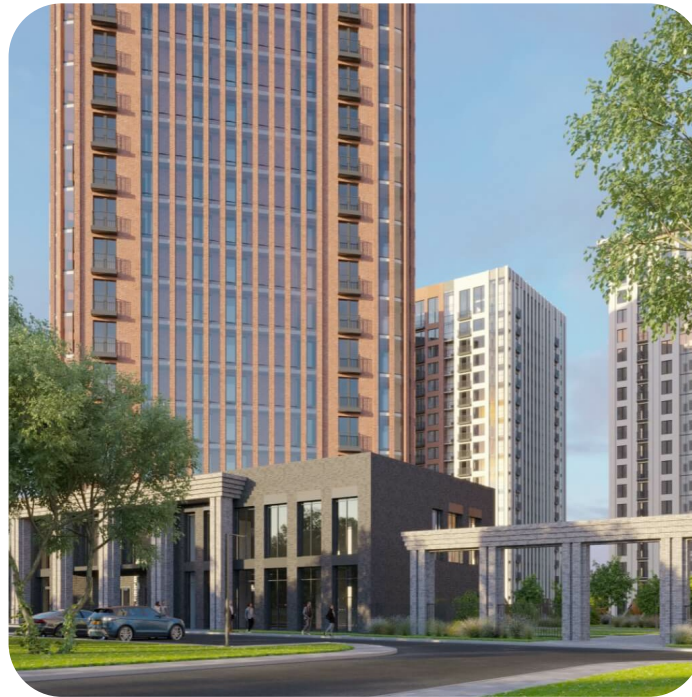

Квартира №44  
на 7 этаже · 56.13 м<sup>2</sup>  
срок сдачи 3 квартал 2026

**7 100 000 руб.**

стоимость квартиры

не является публичной офертой

Кирпичные дома класса комфорт с плюсом с просторной, безопасной и благоустроенной придомовой территорией

Запоминающаяся, респектабельная, яркая, разнообразная архитектура

Первая очередь включает три дома со стилобатом вдоль ул. Фадеева

**Офисы продаж**

г. Новосибирск,  
Д.Ковальчук 77, 2 этаж  
Мясниковой 30 к1

## Похожие квартиры

## Визуализации комплекса