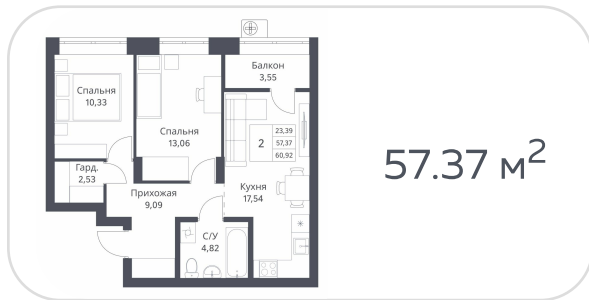

Похожие квартиры

Визуализации комплекса