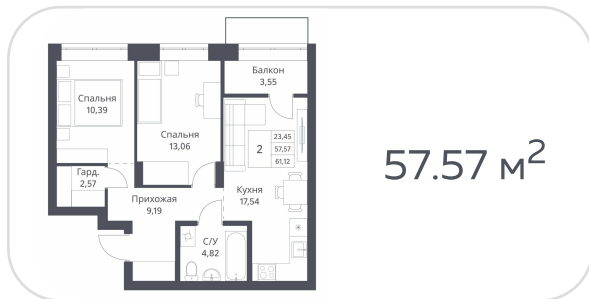

Похожие квартиры

Визуализации комплекса