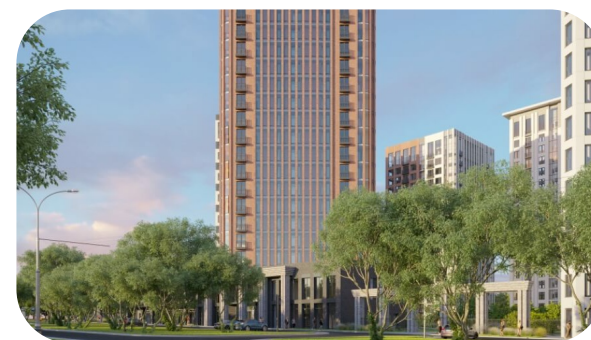

Квартира №49

на 7 этаже · **53.14 м<sup>2</sup>**

срок сдачи **3 квартал 2026**

**6 850 000 руб.**

стоимость квартиры

не является публичной офертой

Кирпичные дома класса комфорт с плюсом с просторной, безопасной и благоустроенной придомовой территорией

Запоминающаяся, респектабельная, яркая, разнообразная архитектура

Первая очередь включает три дома со стилобатом вдоль ул. Фадеева

**Офисы продаж**

г. Новосибирск,  
Д.Ковальчук 77, 2 этаж  
Мясниковой 30 к1

## Визуализации комплекса

Проектированием миниполиса занималась известная Архитектурно-планировочная мастерская В. В. Фефелова. Незаурядные архитектурные решения «Форы» преобразуют представление об исторической локации, в то же время основываясь на корнях традиций. Когда-то в этом месте были сады, и стоящие обособленно дома комплекса напоминают деревья. Каждое дерево уникально и неповторимо – так и дома здесь отличаются цветами и фактурой фасадов.