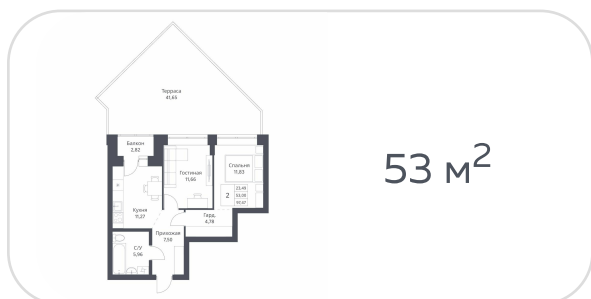

Похожие квартиры

Визуализации комплекса