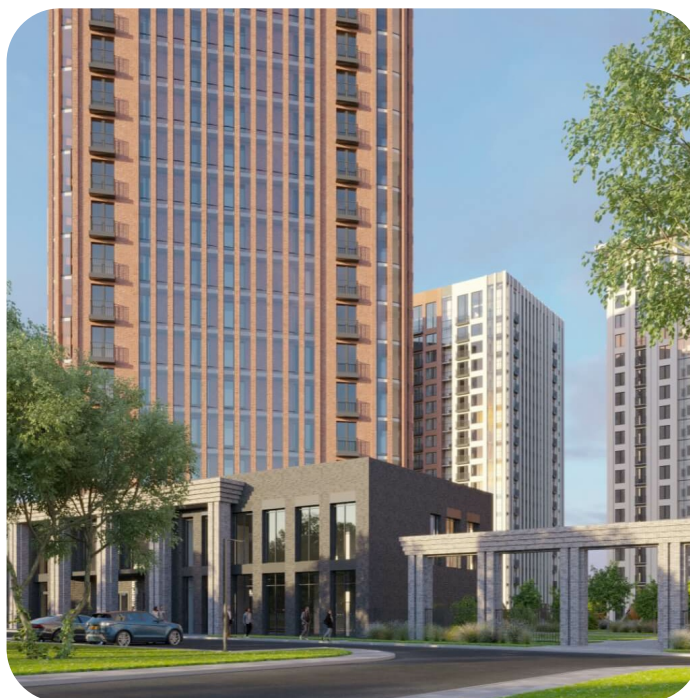

Квартира №94

на **12** этаже • **53.14 м<sup>2</sup>**  
срок сдачи **3 квартал 2026**

**6 850 000 руб.**

стоимость квартиры

не является публичной офертой

Кирпичные дома класса комфорт с плюсом с просторной, безопасной и благоустроенной придомовой территорией

Запоминающаяся, респектабельная, яркая, разнообразная архитектура

Первая очередь включает три дома со стилобатом вдоль ул. Фадеева

**Офисы продаж**

г. Новосибирск,  
Д.Ковальчук 77, 2 этаж  
Мясниковой 30 к1

## Визуализации комплекса

Проектированием миниполиса занималась известная Архитектурно-планировочная мастерская В. В. Фефелова. Незаурядные архитектурные решения «Форы» преобразуют представление об исторической локации, в то же время основываясь на корнях традиций. Когда-то в этом месте были сады, и стоящие обособленно дома комплекса напоминают деревья. Каждое дерево уникально и неповторимо – так и дома здесь отличаются цветами и фактурой фасадов.