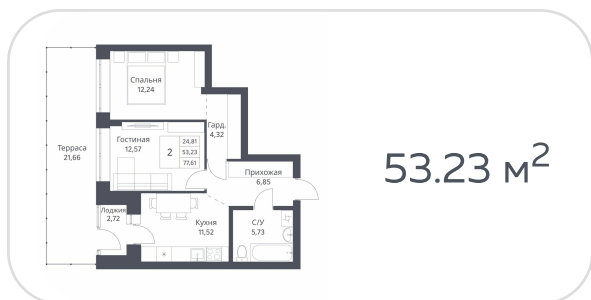

Похожие квартиры

Визуализации комплекса