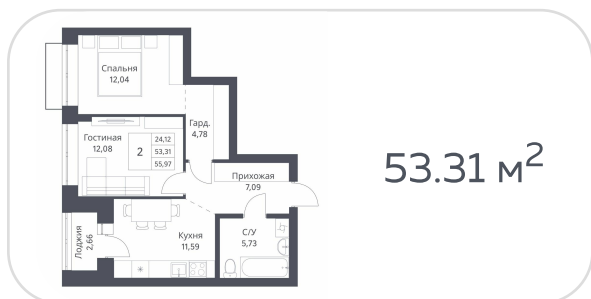

Похожие квартиры

Визуализации комплекса