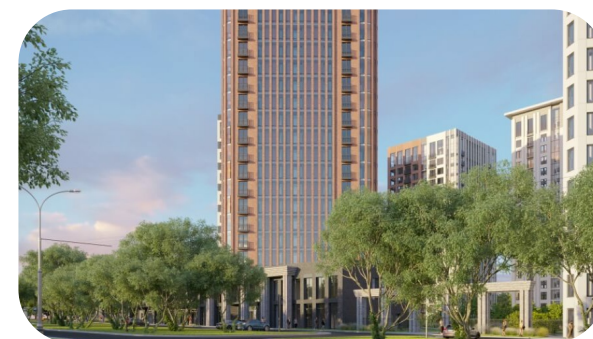

Квартира №94

на **12** этаже • **53.14 м<sup>2</sup>**  
срок сдачи **3 квартал 2026**

**6 850 000 руб.**

стоимость квартиры

не является публичной офертой

Кирпичные дома класса комфорт с плюсом с просторной, безопасной и благоустроенной придомовой территорией

Запоминающаяся, респектабельная, яркая, разнообразная архитектура

Первая очередь включает три дома со стилобатом вдоль ул. Фадеева

**Офисы продаж**

г. Новосибирск,  
Д.Ковальчук 77, 2 этаж  
Мясниковой 30 к1

## Визуализации комплекса

Проектированием миниполиса занималась известная Архитектурно-планировочная мастерская В. В. Фефелова. Незаурядные архитектурные решения «Форы» преобразуют представление об исторической локации, в то же время основываясь на корнях традиций. Когда-то в этом месте были сады, и стоящие обособленно дома комплекса напоминают деревья. Каждое дерево уникально и неповторимо – так и дома здесь отличаются цветами и фактурой фасадов.