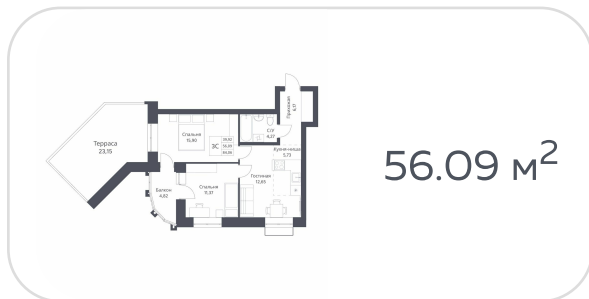

Похожие квартиры