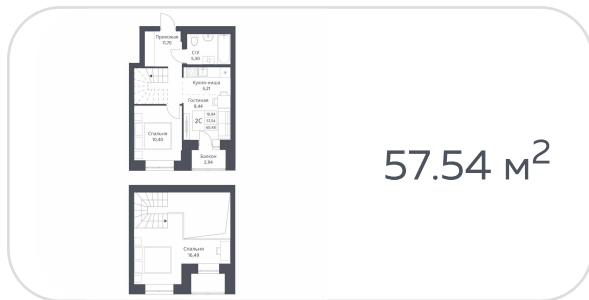

Похожие квартиры