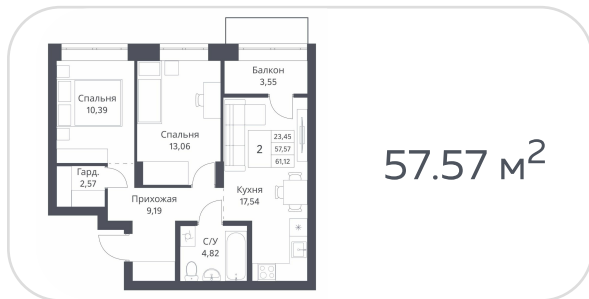

Похожие квартиры