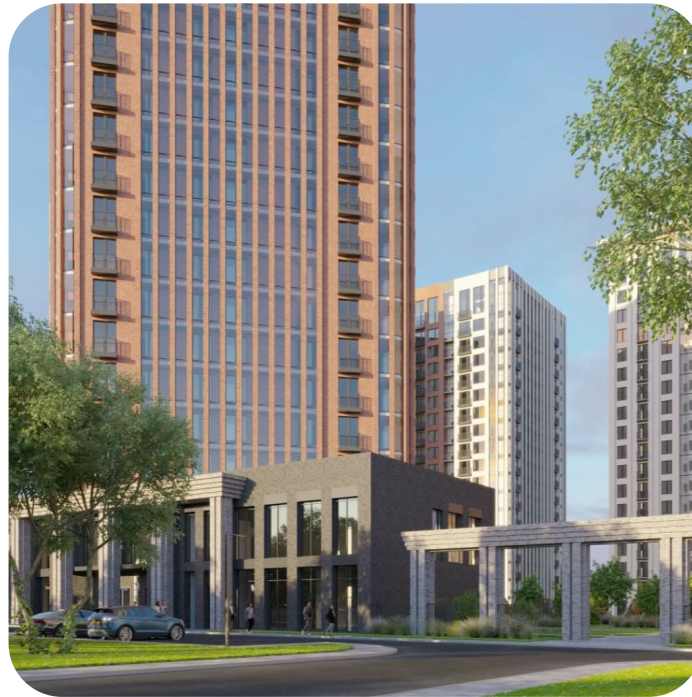

Квартира №98
на **13** этаже · **56.13 м²**
срок сдачи **3 квартал 2026**

7 300 000 руб.

стоимость квартиры

не является публичной офертой

Кирпичные дома класса комфорт с плюсом с просторной, безопасной и благоустроенной придомовой территорией

Запоминающаяся, респектабельная, яркая, разнообразная архитектура

Первая очередь включает три дома со стилобатом вдоль ул. Фадеева

Офисы продаж

г. Новосибирск,
Д.Ковальчук 77, 2 этаж
Мясниковой 30 к1

Похожие квартиры

Визуализации комплекса

Локация

Миниполис «Фора» расположен в Калининском районе Новосибирска, историческом центре Родников, откуда началось строительство микрорайона и радикально изменит к лучшему жизнь в локации улиц Фадеева, Мясниковой и Игарской.

Проектированием миниполиса занималась известная Архитектурно-планировочная мастерская В. В. Фефелова. Незаурядные архитектурные решения «Форы» преобразуют представление об исторической локации, в то же время основываясь на корнях традиций. Когда-то в этом месте были сады, и стоящие обособленно дома комплекса напоминают деревья. Каждое дерево уникально и неповторимо – так и дома здесь отличаются цветами и фактурой фасадов.