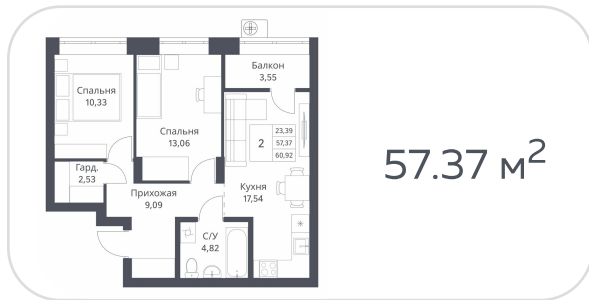

Похожие квартиры