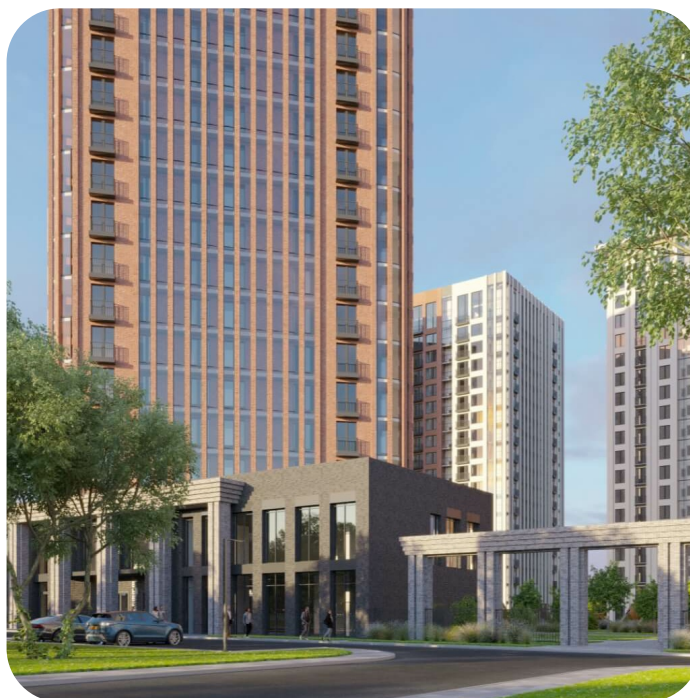

Квартира №104

на **13** этаже · **68.74 м<sup>2</sup>**

срок сдачи **3 квартал 2026**

**8 500 000 руб.**

СТОИМОСТЬ КВАРТИРЫ

не является публичной офертой

Кирпичные дома класса комфорт с плюсом с просторной, безопасной и благоустроенной придомовой территорией

Запоминающаяся, респектабельная, яркая, разнообразная архитектура

Первая очередь включает три дома со стилобатом вдоль ул. Фадеева

**Офисы продаж**

г. Новосибирск,  
Д.Ковальчук 77, 2 этаж  
Мясниковой 30 к1

## Визуализации комплекса

Проектированием миниполиса занималась известная Архитектурно-планировочная мастерская В. В. Фефелова. Незаурядные архитектурные решения «Форы» преобразуют представление об исторической локации, в то же время основываясь на корнях традиций. Когда-то в этом месте были сады, и стоящие обособленно дома комплекса напоминают деревья. Каждое дерево уникально и неповторимо – так и дома здесь отличаются цветами и фактурой фасадов.