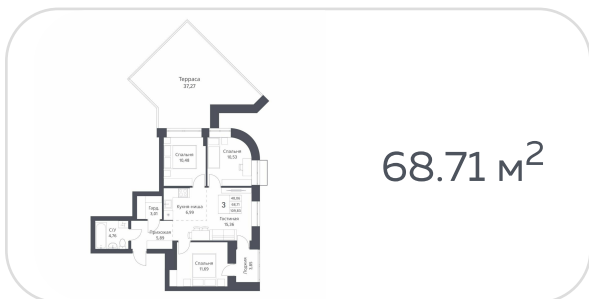

Квартира №104

на **13** этаже • **68.74 м²**

срок сдачи **3 квартал 2026**

8 400 000 руб.

стоимость квартиры

не является публичной офертой

Кирпичные дома класса комфорт с плюсом с просторной, безопасной и благоустроенной придомовой территорией

Визуализации комплекса

Локация

Миниполис «Фора» расположен в Калининском районе Новосибирска, историческом центре Родников, откуда началось строительство микрорайона и радикально изменит к лучшему жизнь в локации улиц Фадеева, Мясниковой и Игарской.