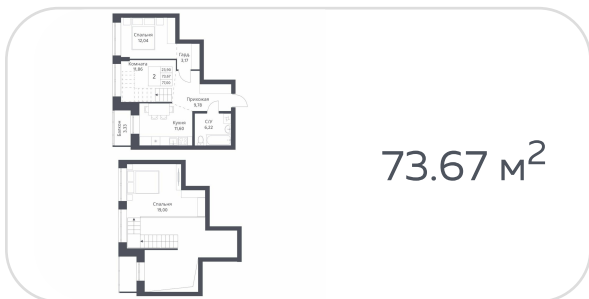

Похожие квартиры