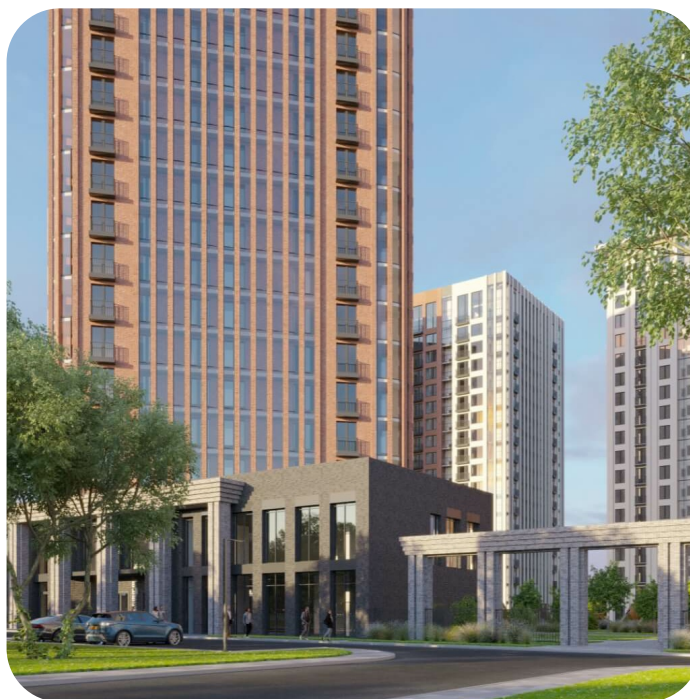

Квартира №104

на **13** этаже • **68.74 м²**

срок сдачи **3 квартал 2026**

8 400 000 руб.

стоимость квартиры

не является публичной офертой

Кирпичные дома класса комфорт с плюсом с просторной, безопасной и благоустроенной придомовой территорией

Запоминающаяся, респектабельная, яркая, разнообразная архитектура

Первая очередь включает три дома со стилобатом вдоль ул. Фадеева

Офисы продаж

г. Новосибирск,
Д.Ковальчук 77, 2 этаж
Мясниковой 30 к1

Похожие квартиры

Визуализации комплекса

Локация

Миниполис «Фора» расположен в Калининском районе Новосибирска, историческом центре Родников, откуда началось строительство микрорайона и радикально изменит к лучшему жизнь в локации улиц Фадеева, Мясниковой и Игарской.

Проектированием миниполиса занималась известная Архитектурно-планировочная мастерская В. В. Фефелова. Незаурядные архитектурные решения «Форы» преобразуют представление об исторической локации, в то же время основываясь на корнях традиций. Когда-то в этом месте были сады, и стоящие обособленно дома комплекса напоминают деревья. Каждое дерево уникально и неповторимо – так и дома здесь отличаются цветами и фактурой фасадов.