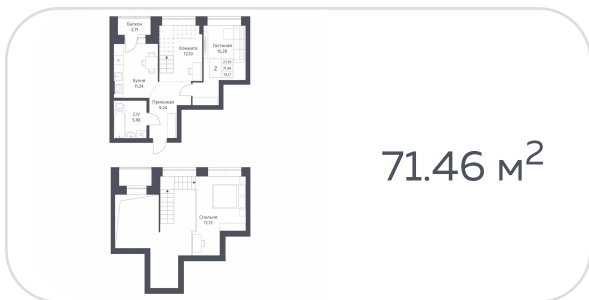

Похожие квартиры