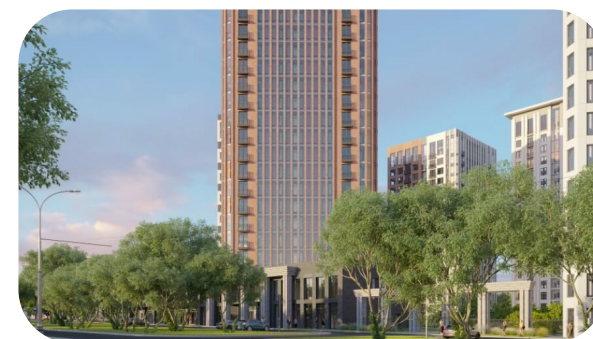

Квартира №112

на **14** этаже • **53.14 м<sup>2</sup>**

срок сдачи **3 квартал 2026**

**6 950 000 руб.**

стоимость квартиры

не является публичной офертой

Кирпичные дома класса комфорт с плюсом с просторной, безопасной и благоустроенной придомовой территорией

Запоминающаяся, респектабельная, яркая, разнообразная архитектура

Первая очередь включает три дома со стилобатом вдоль ул. Фадеева

**Офисы продаж**

г. Новосибирск,  
Д.Ковальчук 77, 2 этаж  
Мясниковой 30 к1

## Визуализации комплекса

Проектированием миниполиса занималась известная Архитектурно-планировочная мастерская В. В. Фефелова. Незаурядные архитектурные решения «Форы» преобразуют представление об исторической локации, в то же время основываясь на корнях традиций. Когда-то в этом месте были сады, и стоящие обособленно дома комплекса напоминают деревья. Каждое дерево уникально и неповторимо – так и дома здесь отличаются цветами и фактурой фасадов.