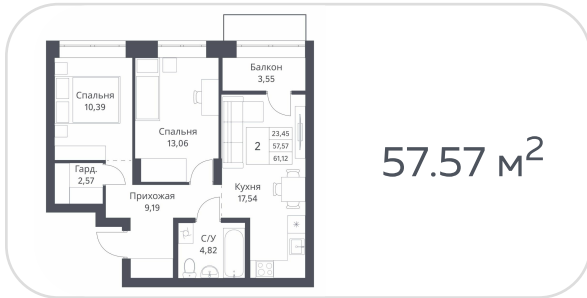

Похожие квартиры

Визуализации комплекса