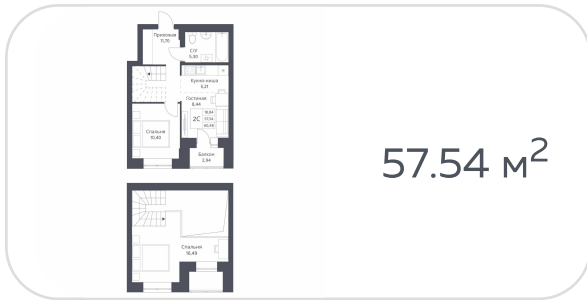

Похожие квартиры

Визуализации комплекса