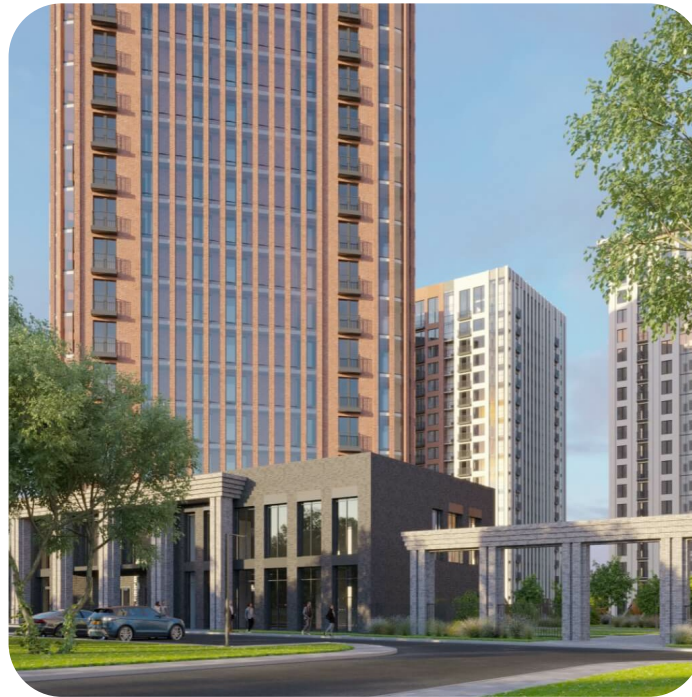

Квартира №116

на **15** этаже · **56.13 м²**

срок сдачи **3 квартал 2026**

7 300 000 руб.

стоимость квартиры

не является публичной офертой

Кирпичные дома класса комфорт с плюсом с просторной, безопасной и благоустроенной придомовой территорией

Запоминающаяся, респектабельная, яркая, разнообразная архитектура

Первая очередь включает три дома со стилобатом вдоль ул. Фадеева

Офисы продаж

г. Новосибирск,
Д.Ковальчук 77, 2 этаж
Мясниковой 30 к1

Похожие квартиры

Визуализации комплекса

Локация

Миниполис «Фора» расположен в Калининском районе Новосибирска, историческом центре Родников, откуда началось строительство микрорайона и радикально изменит к лучшему жизнь в локации улиц Фадеева, Мясниковой и Игарской.

Проектированием миниполиса занималась известная Архитектурно-планировочная мастерская В. В. Фефелова. Незаурядные архитектурные решения «Форы» преобразуют представление об исторической локации, в то же время основываясь на корнях традиций. Когда-то в этом месте были сады, и стоящие обособленно дома комплекса напоминают деревья. Каждое дерево уникально и неповторимо – так и дома здесь отличаются цветами и фактурой фасадов.