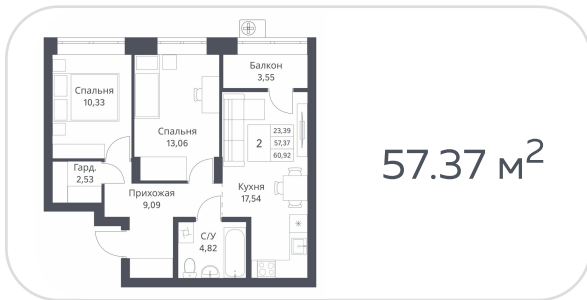

Похожие квартиры

Визуализации комплекса