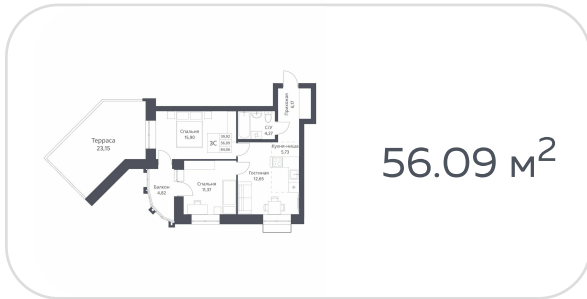

Похожие квартиры

Визуализации комплекса