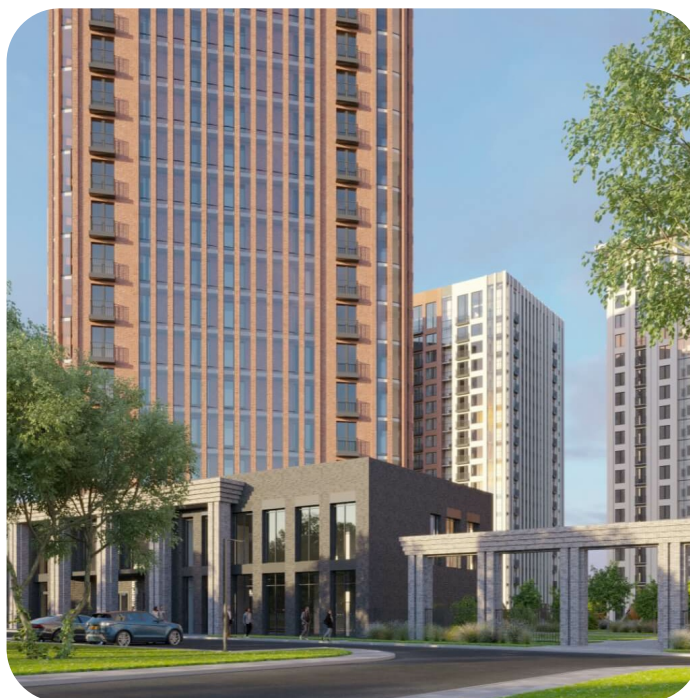

## Квартира №121

на **15** этаже • **53.14 м<sup>2</sup>**  
срок сдачи **3 квартал 2026**

**6 950 000 руб.**

стоимость квартиры

не является публичной офертой

Кирпичные дома класса комфорт с плюсом с просторной, безопасной и благоустроенной придомовой территорией

Запоминающаяся, респектабельная, яркая, разнообразная архитектура

Первая очередь включает три дома со стилобатом вдоль ул. Фадеева

## Визуализации комплекса

Проектированием миниполиса занималась известная Архитектурно-планировочная мастерская В. В. Фефелова. Незаурядные архитектурные решения «Форы» преобразуют представление об исторической локации, в то же время основываясь на корнях традиций. Когда-то в этом месте были сады, и стоящие обособленно дома комплекса напоминают деревья. Каждое дерево уникально и неповторимо – так и дома здесь отличаются цветами и фактурой фасадов.