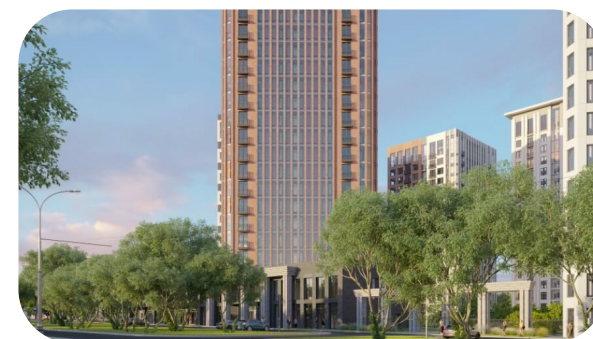

Квартира №130  
на **16** этаже • **53.14 м<sup>2</sup>**  
срок сдачи **3 квартал 2026**

**6 950 000 руб.**

стоимость квартиры

не является публичной офертой

Кирпичные дома класса комфорт с плюсом с просторной, безопасной и благоустроенной придомовой территорией

Запоминающаяся, респектабельная, яркая, разнообразная архитектура

Первая очередь включает три дома со стилобатом вдоль ул. Фадеева

## Визуализации комплекса

Проектированием миниполиса занималась известная Архитектурно-планировочная мастерская В. В. Фефелова. Незаурядные архитектурные решения «Форы» преобразуют представление об исторической локации, в то же время основываясь на корнях традиций. Когда-то в этом месте были сады, и стоящие обособленно дома комплекса напоминают деревья. Каждое дерево уникально и неповторимо – так и дома здесь отличаются цветами и фактурой фасадов.