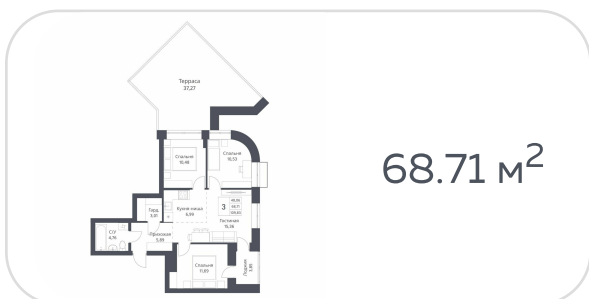

Похожие квартиры