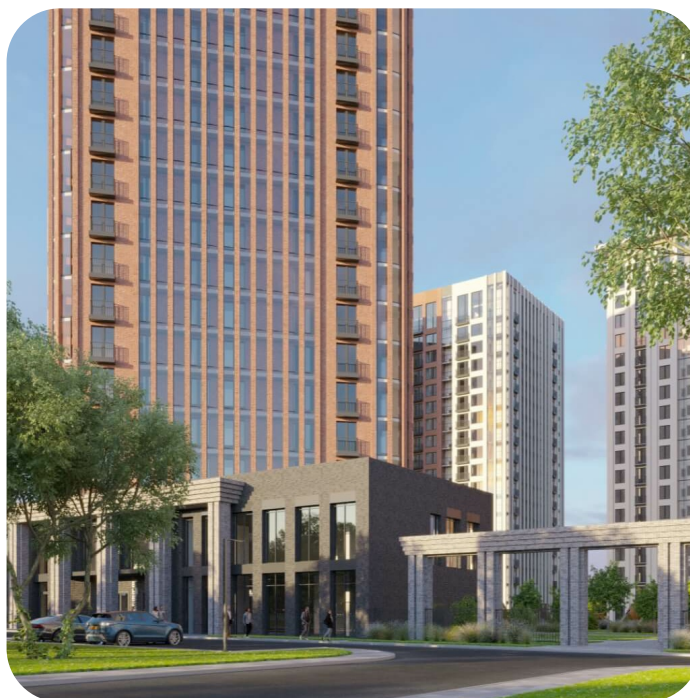

Квартира №140

на **17** этаже • **68.74 м<sup>2</sup>**

срок сдачи **3 квартал 2026**

**8 500 000 руб.**

СТОИМОСТЬ КВАРТИРЫ

не является публичной офертой

Кирпичные дома класса комфорт с плюсом с просторной, безопасной и благоустроенной придомовой территорией

Запоминающаяся, респектабельная, яркая, разнообразная архитектура

Первая очередь включает три дома со стилобатом вдоль ул. Фадеева

**Офисы продаж**

г. Новосибирск,  
Д.Ковальчук 77, 2 этаж  
Мясниковой 30 к1

## Визуализации комплекса

Проектированием миниполиса занималась известная Архитектурно-планировочная мастерская В. В. Фефелова. Незаурядные архитектурные решения «Форы» преобразуют представление об исторической локации, в то же время основываясь на корнях традиций. Когда-то в этом месте были сады, и стоящие обособленно дома комплекса напоминают деревья. Каждое дерево уникально и неповторимо – так и дома здесь отличаются цветами и фактурой фасадов.