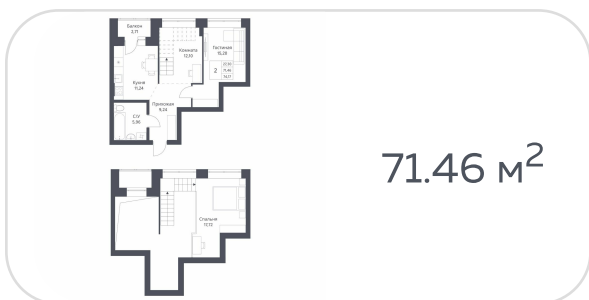

Похожие квартиры