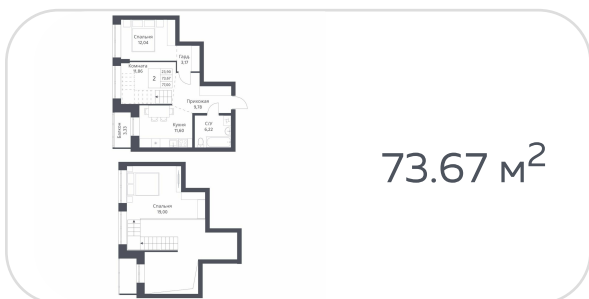

Похожие квартиры