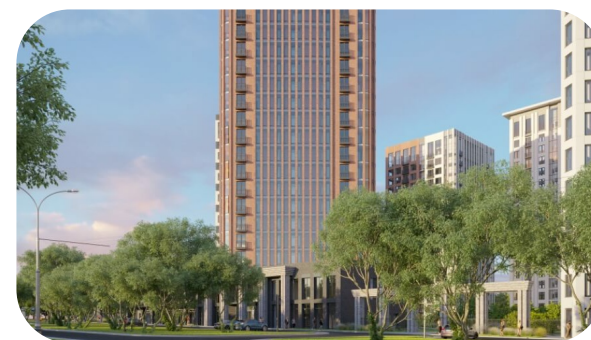

Квартира №7

на 2 этаже · 58.09 м<sup>2</sup>

срок сдачи 3 квартал 2026

**7 150 000 руб.**

стоимость квартиры

не является публичной офертой

Кирпичные дома класса комфорт с плюсом с просторной, безопасной и благоустроенной придомовой территорией

Запоминающаяся, респектабельная, яркая, разнообразная архитектура

Первая очередь включает три дома со стилобатом вдоль ул. Фадеева

**Офисы продаж**

г. Новосибирск,  
Д.Ковальчук 77, 2 этаж  
Мясниковой 30 к1

## Визуализации комплекса

Проектированием миниполиса занималась известная Архитектурно-планировочная мастерская В. В. Фефелова. Незаурядные архитектурные решения «Форы» преобразуют представление об исторической локации, в то же время основываясь на корнях традиций. Когда-то в этом месте были сады, и стоящие обособленно дома комплекса напоминают деревья. Каждое дерево уникально и неповторимо – так и дома здесь отличаются цветами и фактурой фасадов.