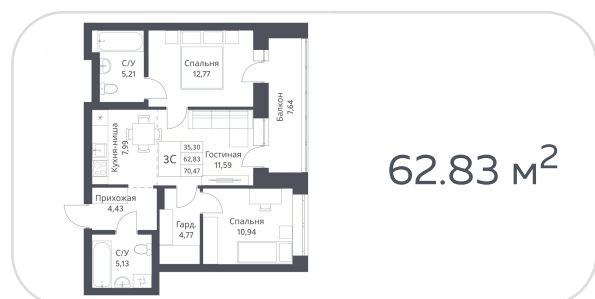

Похожие квартиры