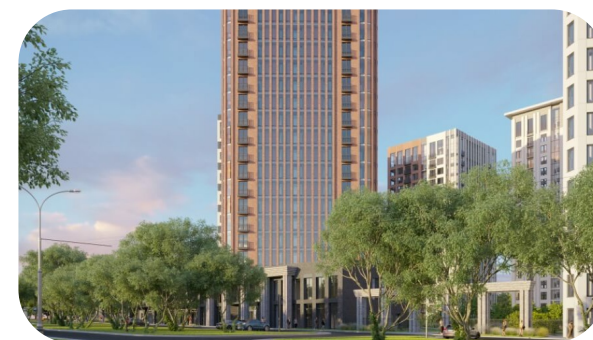

Квартира №16

на 3 этаже · 58.09 м<sup>2</sup>

срок сдачи 3 квартал 2026

**7 150 000 руб.**

стоимость квартиры

не является публичной офертой

Кирпичные дома класса комфорт с плюсом с просторной, безопасной и благоустроенной придомовой территорией

Запоминающаяся, респектабельная, яркая, разнообразная архитектура

Первая очередь включает три дома со стилобатом вдоль ул. Фадеева

**Офисы продаж**

г. Новосибирск,  
Д.Ковальчук 77, 2 этаж  
Мясниковой 30 к1

## Визуализации комплекса

Проектированием миниполиса занималась известная Архитектурно-планировочная мастерская В. В. Фефелова. Незаурядные архитектурные решения «Форы» преобразуют представление об исторической локации, в то же время основываясь на корнях традиций. Когда-то в этом месте были сады, и стоящие обособленно дома комплекса напоминают деревья. Каждое дерево уникально и неповторимо – так и дома здесь отличаются цветами и фактурой фасадов.