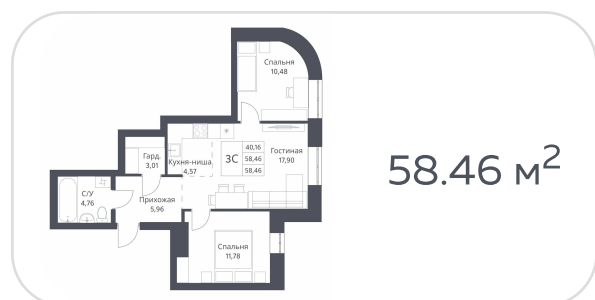

Похожие квартиры