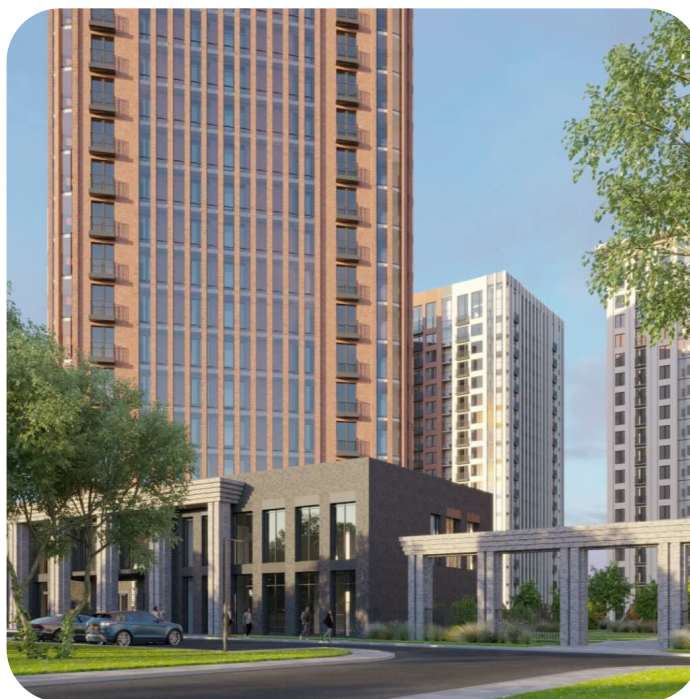

Квартира №16

на 3 этаже · 58.09 м<sup>2</sup>

срок сдачи 3 квартал 2026

**7 150 000 руб.**

стоимость квартиры

не является публичной офертой

Кирпичные дома класса комфорт с плюсом с просторной, безопасной и благоустроенной придомовой территорией

Запоминающаяся, респектабельная, яркая, разнообразная архитектура

Первая очередь включает три дома со стилобатом вдоль ул. Фадеева

**Офисы продаж**

г. Новосибирск,  
Д.Ковальчук 77, 2 этаж  
Мясниковой 30 к1

## Похожие квартиры

## Визуализации комплекса