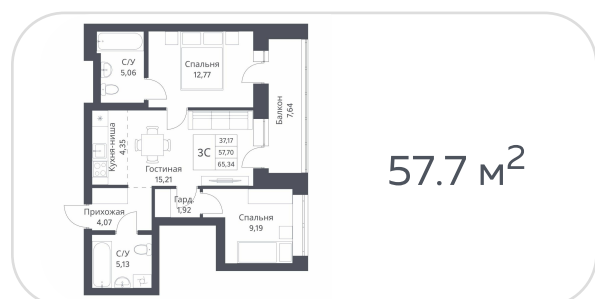

Похожие квартиры