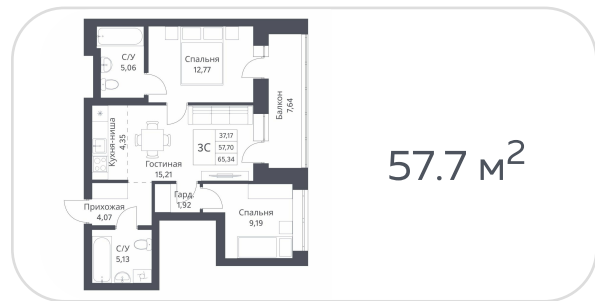

Похожие квартиры