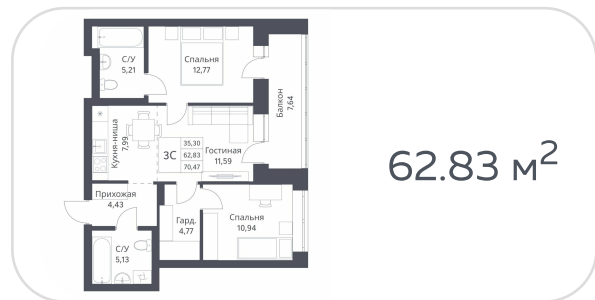

Похожие квартиры