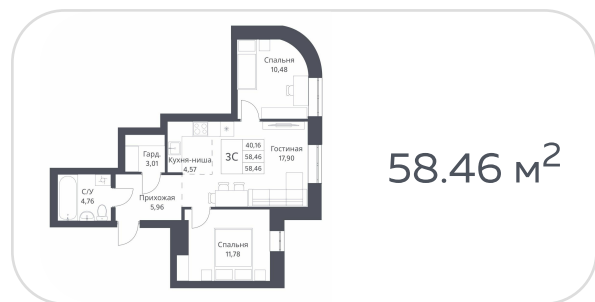

Похожие квартиры