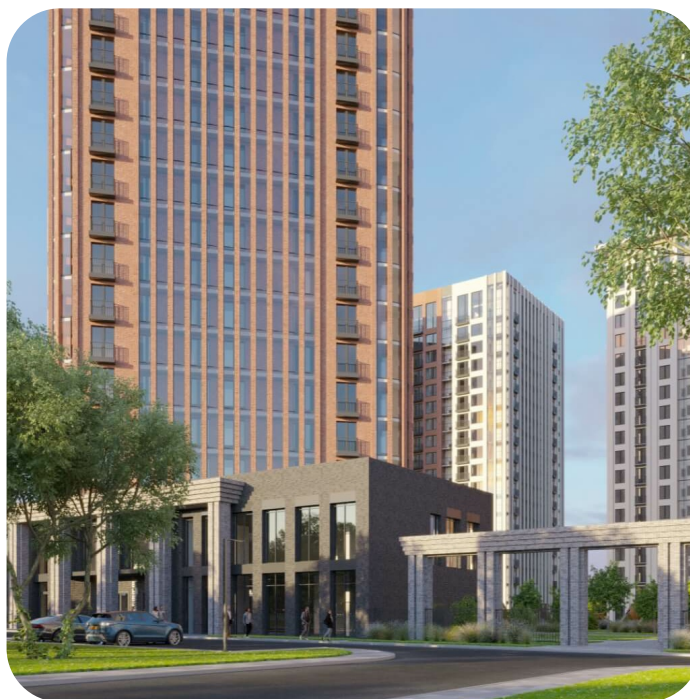

Квартира №43

на **6** этаже · **58.09 м<sup>2</sup>**

срок сдачи **3 квартал 2026**

**7 150 000 руб.**

стоимость квартиры

не является публичной офертой

Кирпичные дома класса комфорт с плюсом с просторной, безопасной и благоустроенной придомовой территорией

Запоминающаяся, респектабельная, яркая, разнообразная архитектура

Первая очередь включает три дома со стилобатом вдоль ул. Фадеева

**Офисы продаж**

г. Новосибирск,  
Д.Ковальчук 77, 2 этаж  
Мясниковой 30 к1

## Похожие квартиры

## Визуализации комплекса