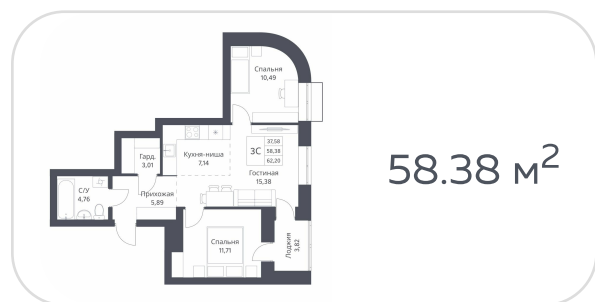

Похожие квартиры