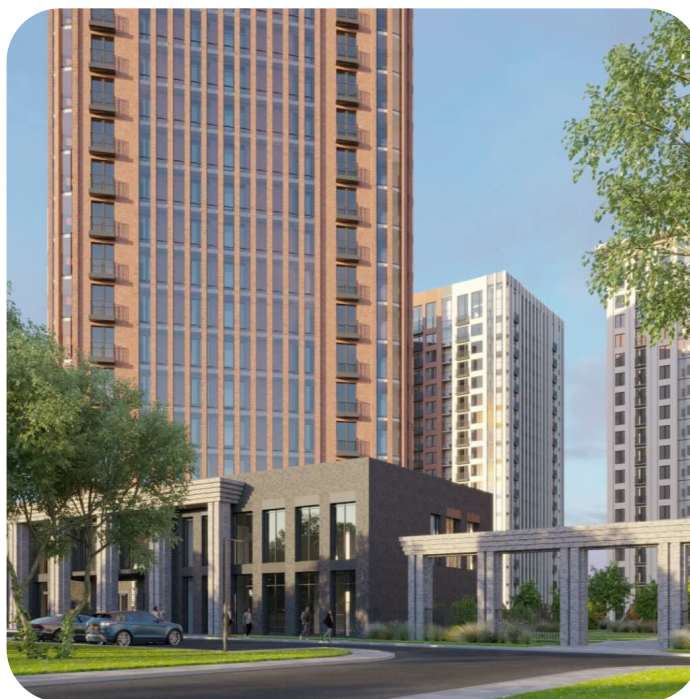

Квартира №79

на **10** этаже · **58.09 м²**

срок сдачи **3 квартал 2026**

7 350 000 руб.

стоимость квартиры

не является публичной офертой

Кирпичные дома класса комфорт с плюсом с просторной, безопасной и благоустроенной придомовой территорией

Запоминающаяся, респектабельная, яркая, разнообразная архитектура

Первая очередь включает три дома со стилобатом вдоль ул. Фадеева

Офисы продаж

г. Новосибирск,
Д.Ковальчук 77, 2 этаж
Мясниковой 30 к1

Похожие квартиры

Визуализации комплекса

Локация

Миниполис «Фора» расположен в Калининском районе Новосибирска, историческом центре Родников, откуда началось строительство микрорайона и радикально изменит к лучшему жизнь в локации улиц Фадеева, Мясниковой и Игарской.

Проектированием миниполиса занималась известная Архитектурно-планировочная мастерская В. В. Фефелова. Незаурядные архитектурные решения «Форы» преобразуют представление об исторической локации, в то же время основываясь на корнях традиций. Когда-то в этом месте были сады, и стоящие обособленно дома комплекса напоминают деревья. Каждое дерево уникально и неповторимо – так и дома здесь отличаются цветами и фактурой фасадов.