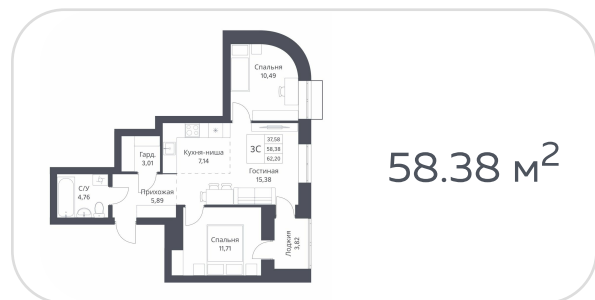

Похожие квартиры