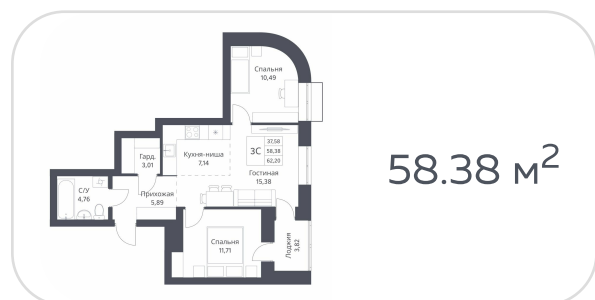

Похожие квартиры