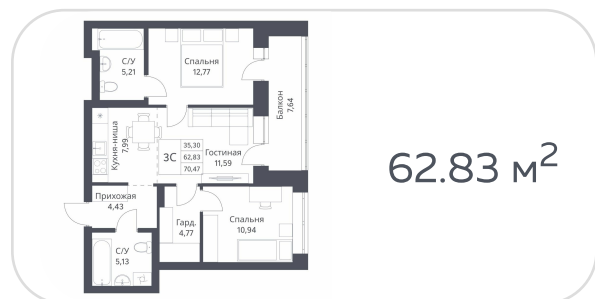

Похожие квартиры