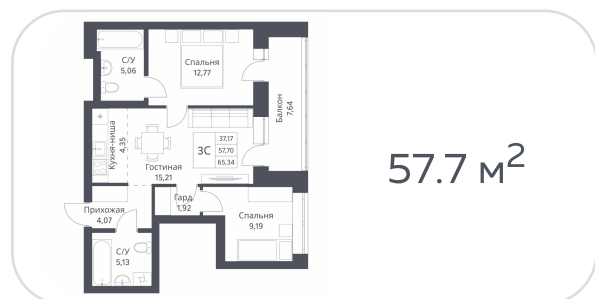

Похожие квартиры