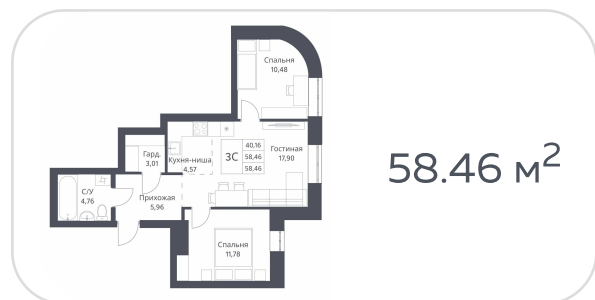

Похожие квартиры