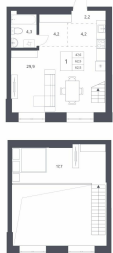

Коллекция уникальных планировочных решений площадью от 23 до 111 м²

Общее пространство с ресепшен и соседским центром для работы и мероприятий

Кроме стандартной отделки White box вы можете купить квартиру с готовым ремонтом «Стандарт» и «Комфорт»

Офисы продаж

г. Новосибирск,
Д.Ковальчук 77, 2 этаж
Мясникова 30 к1

Похожие квартиры

63.7 м²

64.2 м²

64.3 м²

62.5 м²

Визуализации комплекса