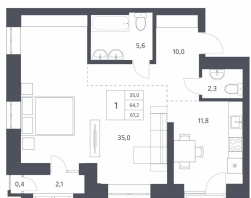

Коллекция уникальных планировочных решений площадью от 23 до 111 м<sup>2</sup>

Общее пространство с ресепшен и соседским центром для работы и мероприятий

Кроме стандартной отделки White box вы можете купить квартиру с готовым ремонтом «Стандарт» и «Комфорт»

## Похожие квартиры

64.3 м<sup>2</sup>

64.7 м<sup>2</sup>

64.8 м<sup>2</sup>

63.7 м<sup>2</sup>