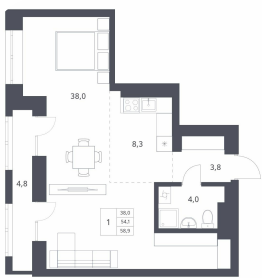

Коллекция уникальных планировочных решений площадью от 23 до 111 м²

Общее пространство с ресепшен и соседским центром для работы и мероприятий

Кроме стандартной отделки White box вы можете купить квартиру с готовым ремонтом «Стандарт» и «Комфорт»

Офисы продаж

г. Новосибирск,
Д.Ковальчук 77, 2 этаж
Мясникова 30 к1

Похожие квартиры

53.9 м²

54.1 м²

54.6 м²

51.5 м²

Визуализации комплекса