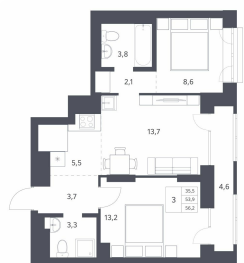

Квартира №70

на **13** этаже · **52.2 м²**

срок сдачи **4 квартал 2025**

8 160 000 руб.

стоимость квартиры

не является публичной офертой

Клубный жилой комплекс переменной этажности с тихим двором рядом с Красным Проспектом

Коллекция уникальных планировочных решений площадью от 23 до 111 м²

Общее пространство с ресепшен и соседским центром для работы и мероприятий

Кроме стандартной отделки White box вы можете купить квартиру с готовым ремонтом «Стандарт» и «Комфорт»

Офисы продаж

г. Новосибирск,
Д.Ковальчук 77, 2 этаж
Мясникова 30 к1

Похожие квартиры

53.9 м²

54.1 м²

54.6 м²

51.5 м²

Визуализации комплекса