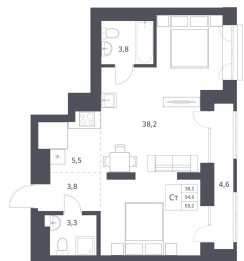

Коллекция уникальных планировочных решений площадью от 23 до 111 м²

Общее пространство с ресепшен и соседским центром для работы и мероприятий

Кроме стандартной отделки White box вы можете купить квартиру с готовым ремонтом «Стандарт» и «Комфорт»

Офисы продаж

г. Новосибирск,
Д.Ковальчук 77, 2 этаж
Мясникова 30 к1

Похожие квартиры

53.9 м²

54.1 м²

54.6 м²

51.5 м²

Визуализации комплекса