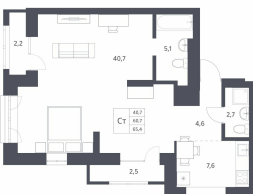

Коллекция уникальных планировочных решений площадью от 23 до 111 м²

Общее пространство с ресепшен и соседским центром для работы и мероприятий

Кроме стандартной отделки White box вы можете купить квартиру с готовым ремонтом «Стандарт» и «Комфорт»

## Похожие квартиры

63.4 м<sup>2</sup>

63.7 м<sup>2</sup>

64.2 м<sup>2</sup>

60.7 м<sup>2</sup>