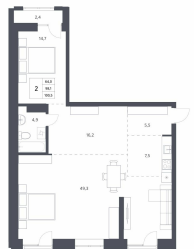

Коллекция уникальных планировочных решений площадью от 23 до 111 м²

Общее пространство с ресепшен и соседским центром для работы и мероприятий

Кроме стандартной отделки White box вы можете купить квартиру с готовым ремонтом «Стандарт» и «Комфорт»

Офисы продаж

г. Новосибирск,
Д.Ковальчук 77, 2 этаж
Мясниковой 30 к1

Похожие квартиры

105.5 м²

105.1 м²

98.1 м²

97.9 м²

Визуализации комплекса