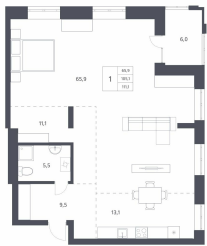

Коллекция уникальных планировочных решений площадью от 23 до 111 м²

Общее пространство с ресепшен и соседским центром для работы и мероприятий

Кроме стандартной отделки White box вы можете купить квартиру с готовым ремонтом «Стандарт» и «Комфорт»

Офисы продаж

г. Новосибирск,
Д.Ковальчук 77, 2 этаж
Мясниковой 30 к1

Похожие квартиры

105.5 м²

105.1 м²

98.1 м²

97.9 м²

Визуализации комплекса