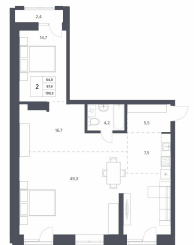

Коллекция уникальных планировочных решений площадью от 23 до 111 м²

Общее пространство с ресепшен и соседским центром для работы и мероприятий

Кроме стандартной отделки White box вы можете купить квартиру с готовым ремонтом «Стандарт» и «Комфорт»

Офисы продаж

г. Новосибирск,
Д.Ковальчук 77, 2 этаж
Мясниковой 30 к1

Похожие квартиры

105.5 м²

105.1 м²

98.1 м²

97.9 м²

Визуализации комплекса