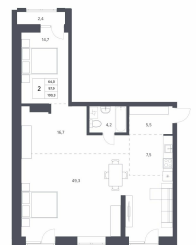

Коллекция уникальных планировочных решений площадью от 23 до 111 м²

Общее пространство с ресепшен и соседским центром для работы и мероприятий

Кроме стандартной отделки White box вы можете купить квартиру с готовым ремонтом «Стандарт» и «Комфорт»

Офисы продаж

г. Новосибирск,
Д.Ковальчук 77, 2 этаж
Мясникова 30 к1

Похожие квартиры

105.5 м²

105.1 м²

98.1 м²

97.9 м²

Визуализации комплекса