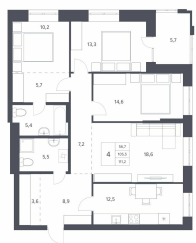

Квартира №113

на 8 этаже • **108.1 м²**

срок сдачи **4 квартал 2025**

14 960 000 руб.

стоимость квартиры

не является публичной офертой

Клубный жилой комплекс переменной этажности с тихим двором рядом с Красным Проспектом

Коллекция уникальных планировочных решений площадью от 23 до 111 м²

Общее пространство с ресепшен и соседским центром для работы и мероприятий

Кроме стандартной отделки White box вы можете купить квартиру с готовым ремонтом «Стандарт» и «Комфорт»

Офисы продаж

г. Новосибирск,
Д.Ковальчук 77, 2 этаж
Мясникова 30 к1

Похожие квартиры

105.5 м²

105.1 м²

98.1 м²

97.9 м²

Визуализации комплекса