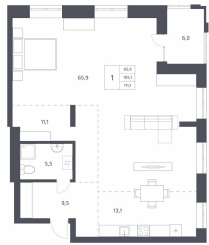

Квартира №116

на 8 этаже · **98.1 м<sup>2</sup>**

срок сдачи **4 квартал 2025**

**13 760 000 руб.**

стоимость квартиры

не является публичной офертой

Клубный жилой комплекс переменной этажности с тихим двором рядом с Красным Проспектом

Коллекция уникальных планировочных решений площадью от 23 до 111 м<sup>2</sup>

Общее пространство с ресепшен и соседским центром для работы и мероприятий

Кроме стандартной отделки White box вы можете купить квартиру с готовым ремонтом «Стандарт» и «Комфорт»

## Похожие квартиры

105.1 м<sup>2</sup>

105.5 м<sup>2</sup>

108.1 м<sup>2</sup>

97.9 м<sup>2</sup>