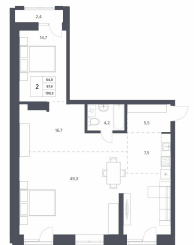

Коллекция уникальных планировочных решений площадью от 23 до 111 м<sup>2</sup>

Общее пространство с ресепшен и соседским центром для работы и мероприятий

Кроме стандартной отделки White box вы можете купить квартиру с готовым ремонтом «Стандарт» и «Комфорт»

## Похожие квартиры

105.1 м<sup>2</sup>

105.5 м<sup>2</sup>

108.1 м<sup>2</sup>

97.9 м<sup>2</sup>