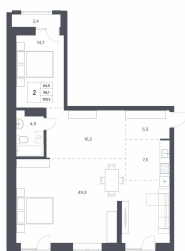

Коллекция уникальных планировочных решений площадью от 23 до 111 м²

Общее пространство с ресепшен и соседским центром для работы и мероприятий

Кроме стандартной отделки White box вы можете купить квартиру с готовым ремонтом «Стандарт» и «Комфорт»

Офисы продаж

г. Новосибирск,
Д.Ковальчук 77, 2 этаж
Мясникова 30 к1

Похожие квартиры

97.9 м²

98.1 м²

105.1 м²

96.2 м²

Визуализации комплекса