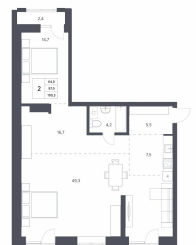

Квартира №118

на 9 этаже · **105.1 м²**

срок сдачи **4 квартал 2025**

14 900 000 руб.

стоимость квартиры

не является публичной офертой

Клубный жилой комплекс переменной этажности с тихим двором рядом с Красным Проспектом

Коллекция уникальных планировочных решений площадью от 23 до 111 м²

Общее пространство с ресепшен и соседским центром для работы и мероприятий

Кроме стандартной отделки White box вы можете купить квартиру с готовым ремонтом «Стандарт» и «Комфорт»

Офисы продаж

г. Новосибирск,
Д.Ковальчук 77, 2 этаж
Мясниковой 30 к1

Похожие квартиры

105.5 м²

108.1 м²

98.1 м²

97.9 м²

Визуализации комплекса