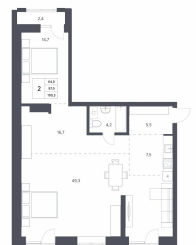

Похожие квартиры

105.5 м²

108.1 м²

98.1 м²

97.9 м²

Визуализации комплекса