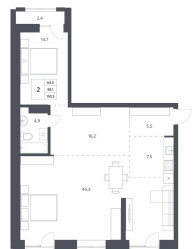

Квартира №118

на 9 этаже · **105.1 м²**

срок сдачи **4 квартал 2025**

14 900 000 руб.

стоимость квартиры

не является публичной офертой

Клубный жилой комплекс переменной этажности с тихим двором рядом с Красным Проспектом

Коллекция уникальных планировочных решений площадью от 23 до 111 м²

Общее пространство с ресепшен и соседским центром для работы и мероприятий

Кроме стандартной отделки White box вы можете купить квартиру с готовым ремонтом «Стандарт» и «Комфорт»

Офисы продаж

г. Новосибирск,
Д.Ковальчук 77, 2 этаж
Мясниковой 30 к1

Похожие квартиры

105.5 м²

108.1 м²

98.1 м²

97.9 м²

Визуализации комплекса