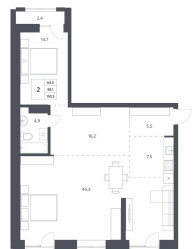

Похожие квартиры

105.5 м²

108.1 м²

98.1 м²

97.9 м²

Визуализации комплекса