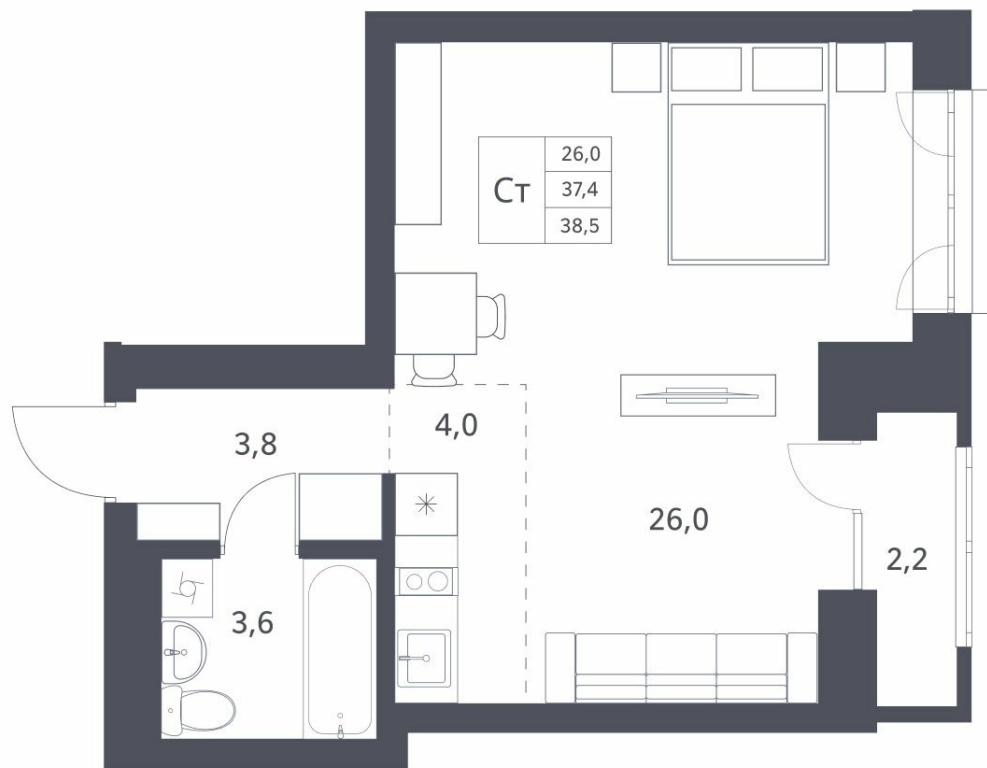

Квартира №278

на **13** этаже • **37.4 м²**

срок сдачи **4 квартал 2025**

6 860 000 руб.

СТОИМОСТЬ КВАРТИРЫ

не является публичной офертой

Клубный жилой комплекс переменной этажности с тихим двором рядом с Красным Проспектом

Коллекция уникальных планировочных решений площадью от 23 до 111 м²

Общее пространство с ресепшен и соседским центром для работы и мероприятий

Кроме стандартной отделки White box вы можете купить квартиру с готовым ремонтом «Стандарт» и «Комфорт»

Офисы продаж

г. Новосибирск,
Д.Ковальчук 77, 2 этаж
Мясниковой 30 к1

Похожие квартиры

40.6 м²

41.1 м²

41.5 м²

37.3 м²

Визуализации комплекса