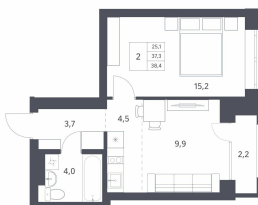

Коллекция уникальных планировочных решений площадью от 23 до 111 м²

Общее пространство с ресепшен и соседским центром для работы и мероприятий

Кроме стандартной отделки White box вы можете купить квартиру с готовым ремонтом «Стандарт» и «Комфорт»

Офисы продаж

г. Новосибирск,
Д.Ковальчук 77, 2 этаж
Мясниковой 30 к1

Похожие квартиры

40.6 м²

41.1 м²

41.5 м²

37.3 м²

Визуализации комплекса