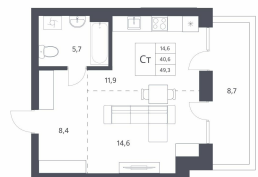

Коллекция уникальных планировочных решений площадью от 23 до 111 м²

Общее пространство с ресепшен и соседским центром для работы и мероприятий

Кроме стандартной отделки White box вы можете купить квартиру с готовым ремонтом «Стандарт» и «Комфорт»

Офисы продаж

г. Новосибирск,
Д.Ковальчук 77, 2 этаж
Мясниковой 30 к1

Похожие квартиры

40.6 м²

41.1 м²

41.5 м²

37.3 м²

Визуализации комплекса