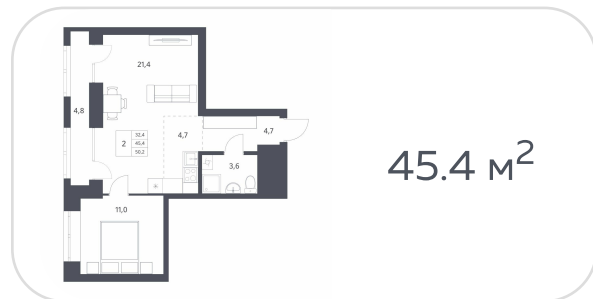

Похожие квартиры