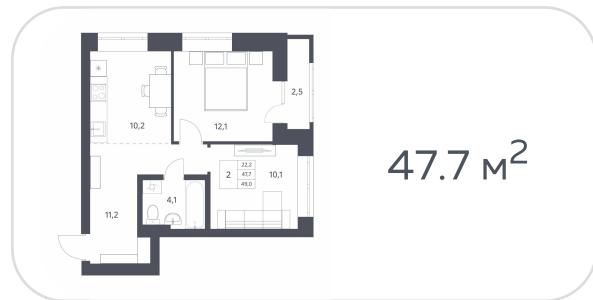

Похожие квартиры