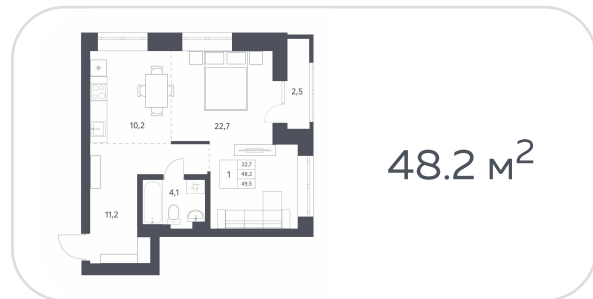

Похожие квартиры